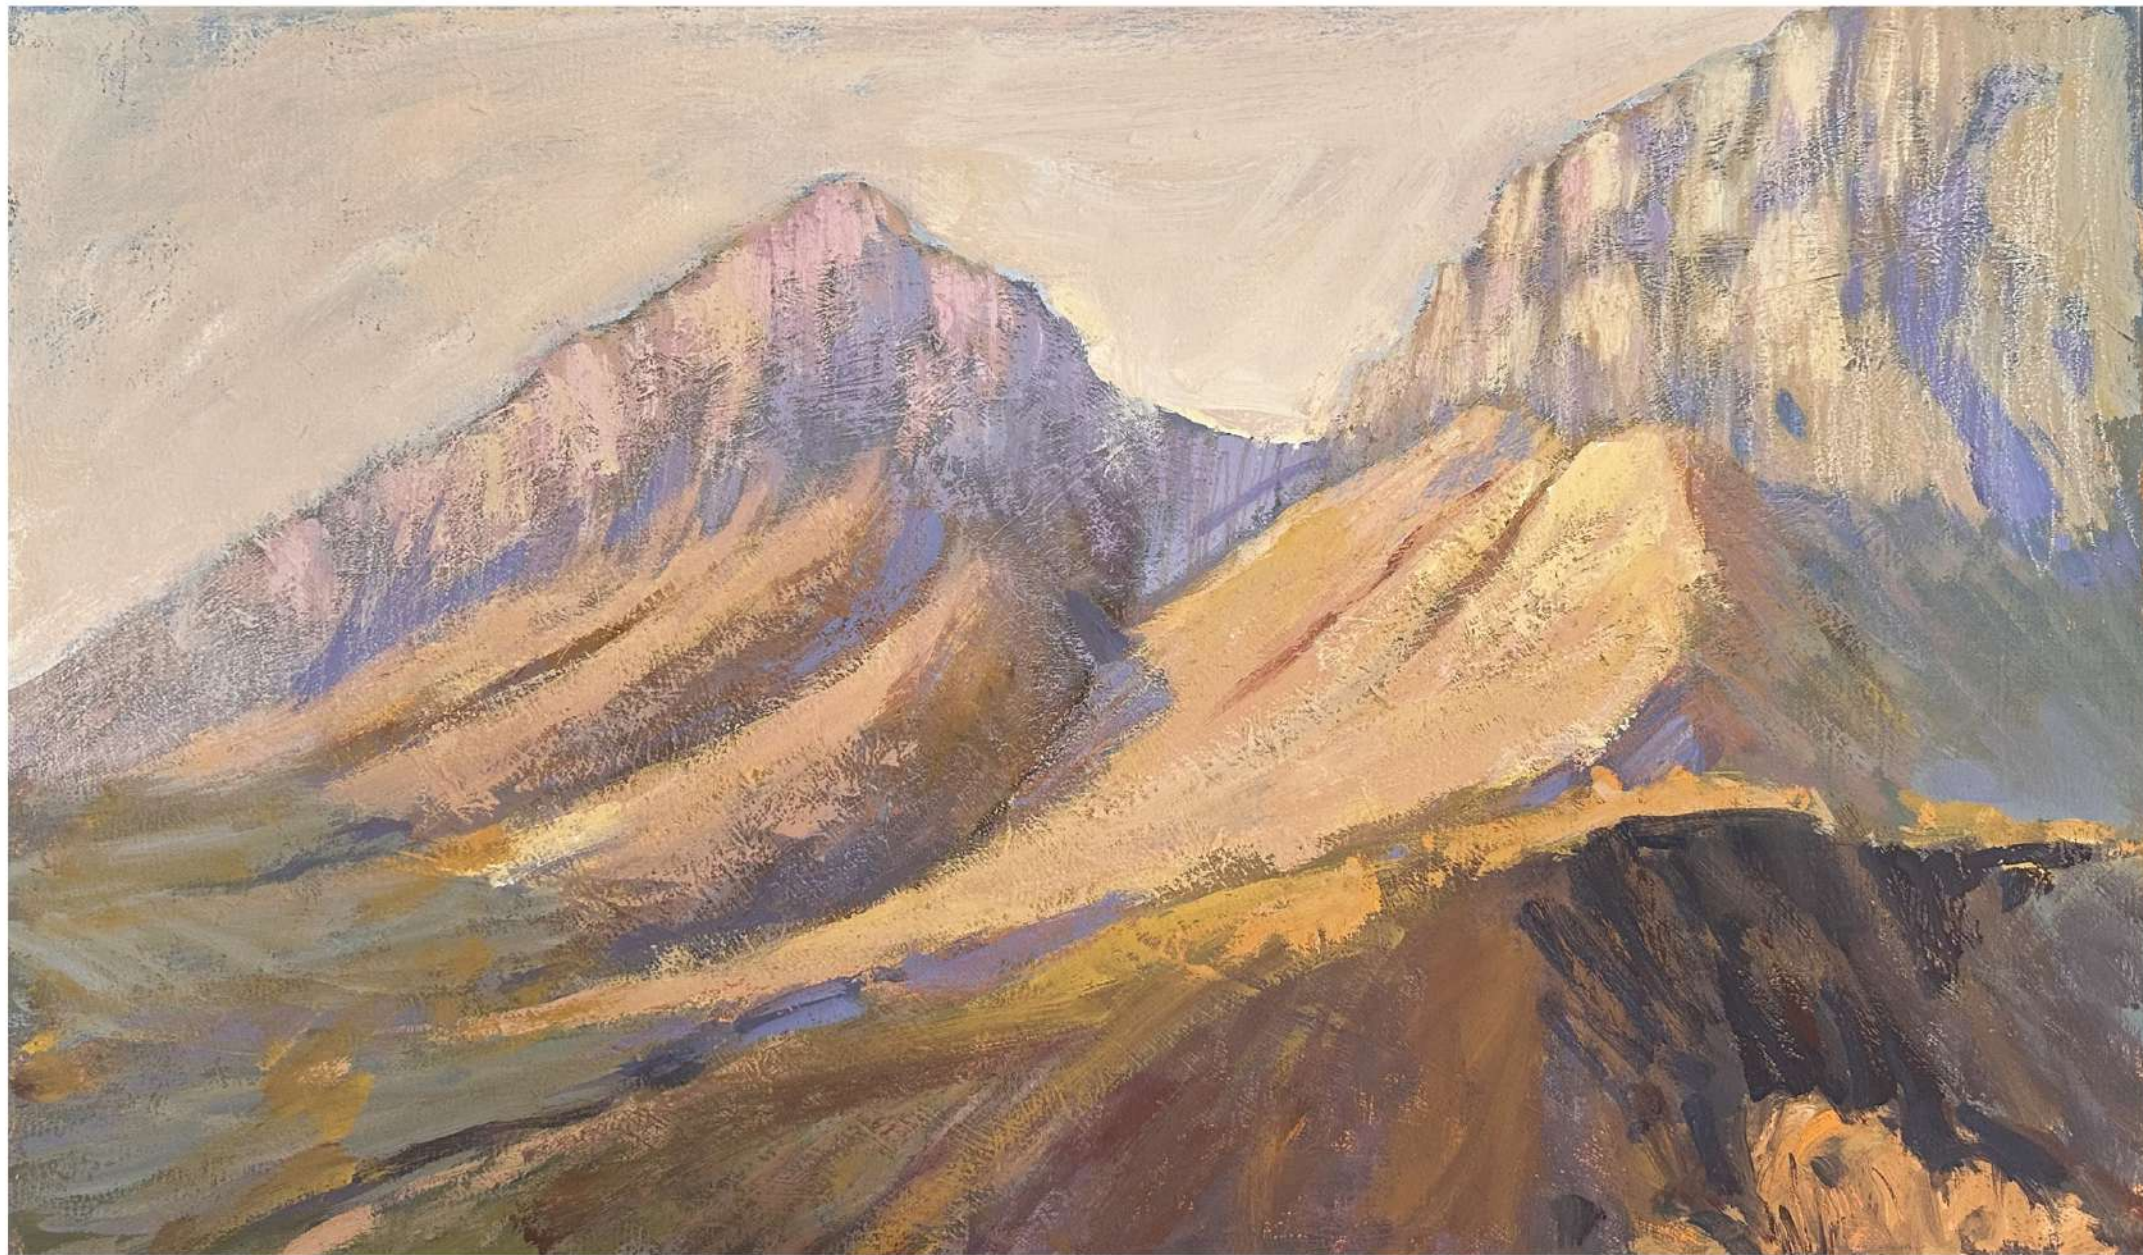

“ПЕРЕВАЛ ЦЕЙ ЛОАМ,ИНГУШЕТИЯ”

55x32 см. холст, темпера 2025 г.
34 000 руб.